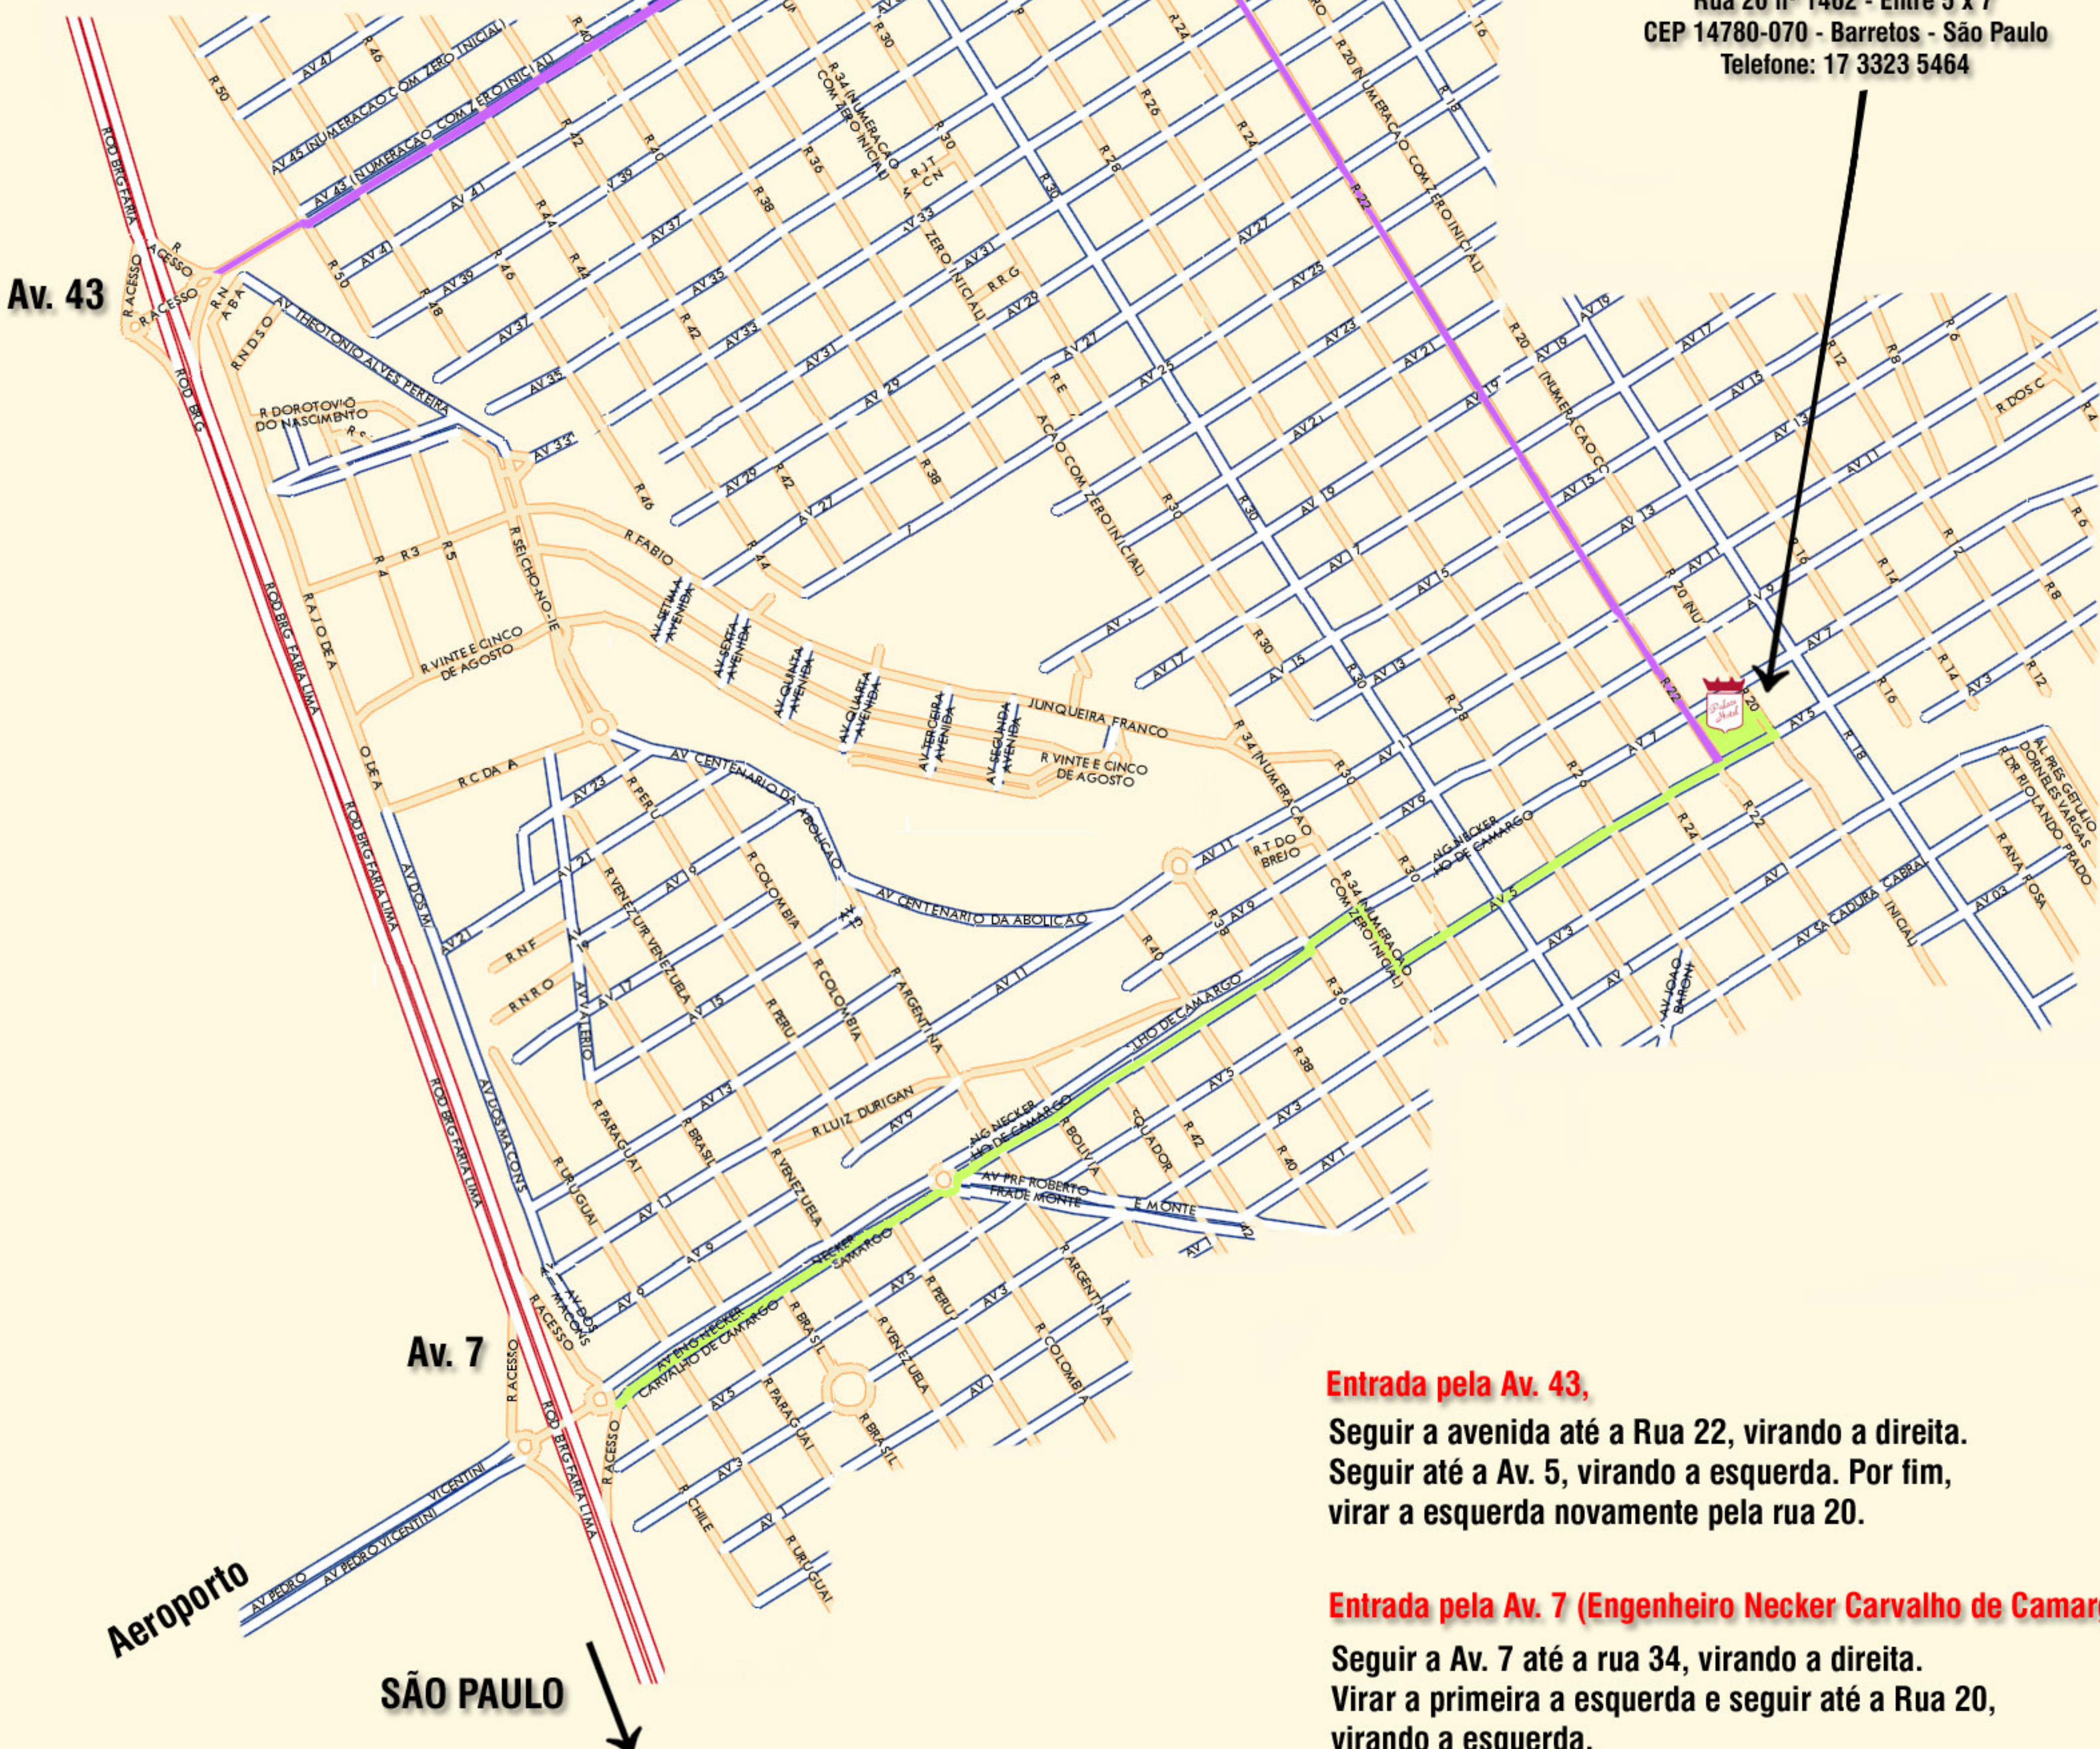

PARQUE DO PEÃO

MINAS GERAIS

Palace Hotel Barretos
Rua 20 nº 1462 - Entre 5 x 7
CEP 14780-070 - Barretos - São Paulo
Telefone: 17 3323 5464

Av. 43

Av. 7

Aeroporto

SÃO PAULO

- Entrada pela Av. 43,**
Seguir a avenida até a Rua 22, virando a direita.
Seguir até a Av. 5, virando a esquerda. Por fim,
virar a esquerda novamente pela rua 20.
- Entrada pela Av. 7 (Engenheiro Necker Carvalho de Camargo)**
Seguir a Av. 7 até a rua 34, virando a direita.
Virar a primeira a esquerda e seguir até a Rua 20,
virando a esquerda.